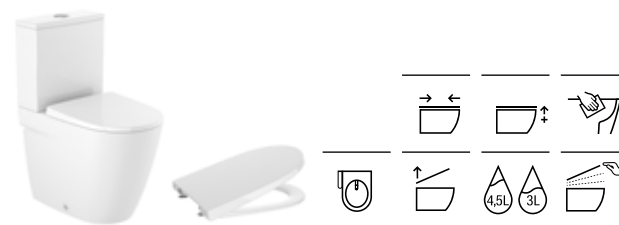

Inodoro de tanque bajo compacto adosado a pared		Blanco	Colores N mate
600 mm de longitud			
Taza para tanque bajo Roca Rimless® adosado a pared, salida de evacuación dual. Altura de 420 mm (sin asiento). Incluye codo de evacuación	A342688..0	€ 217,00	€ 262,00
Tanque con tapa y mecanismo de doble pulsador 4,5/3 litros, regulable a 4/2 litros, alimentación lateral	A341680..0	€ 199,00	€ 239,00
Tanque con tapa y mecanismo de doble pulsador 4,5/3 litros, regulable a 4/2 litros, alimentación inferior	A341681..0	€ 199,00	€ 239,00
Asiento y tapa de Supralit®, de caída amortiguada	A801E22..1	€ 130,00	€ 130,00
Asiento y tapa de Supralit®	A801E20..1	€ 70,20	€ 70,20