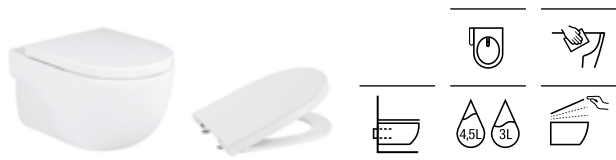

Inodoro suspendido		Blanco
560 mm de longitud		
Taza suspendida Roca Rimless® con fijaciones ocultas	A34624L000	€ 256,00
Asiento y tapa de Supralit®, de caída amortiguada	A8012A200B	€ 125,00
Asiento y tapa de Supralit®, de caída libre	A8012A000B	€ 70,70