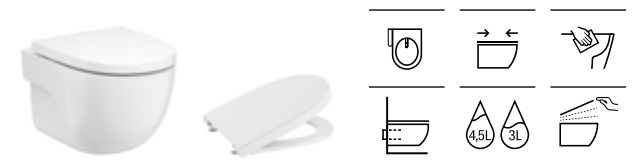

Inodoro suspendido compacto		Blanco
480 mm de longitud		
Taza suspendida Roca Rimless® con fijaciones ocultas	A346244000	€ 256,00
Asiento y tapa de Supralit®, de caída amortiguada	A8012AC00B	€ 125,00
Asiento y tapa de Supralit®, de caída libre	A8012AB00B	€ 70,70