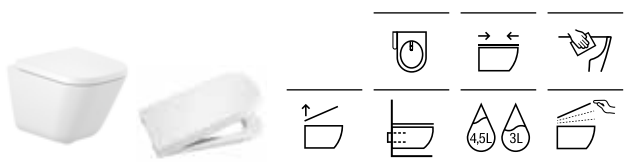

Inodoro suspendido compacto		
480 mm de longitud		Blanco
Taza suspendida Roca Rimless® con fijaciones ocultas	A34647A000	€ 219,00
Asiento y tapa de Supralit®, de caída amortiguada	A80173200B	€ 125,00
Asiento y tapa de Supralit®	A80173000B	€ 67,30