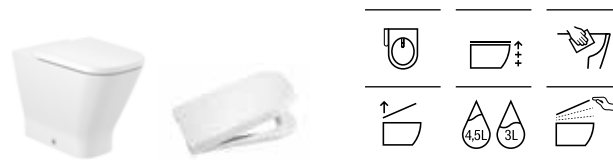

Inodoro de tanque alto Comfort adosado a pared		
610 mm de longitud		Blanco
Taza de tanque alto Roca Rimless®, salida de evacuación dual. Altura 440 mm (sin asiento)	A347479000	€ 232,00
Asiento y tapa de Supralit®, de caída amortiguada	A80147200B	€ 110,00
Asiento y tapa de Supralit®	A80147000B	€ 59,00