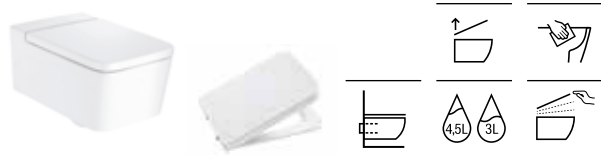

Inspira Square

Inodoro suspendido		Colores	
560 mm de longitud		Blanco	mate
Taza suspendida Roca Rimless®	A346537..0	€ 408,00	€ 488,00
Asiento y tapa Supralit®, de caída amortiguada	A801532..B	€ 217,00	€ 217,00