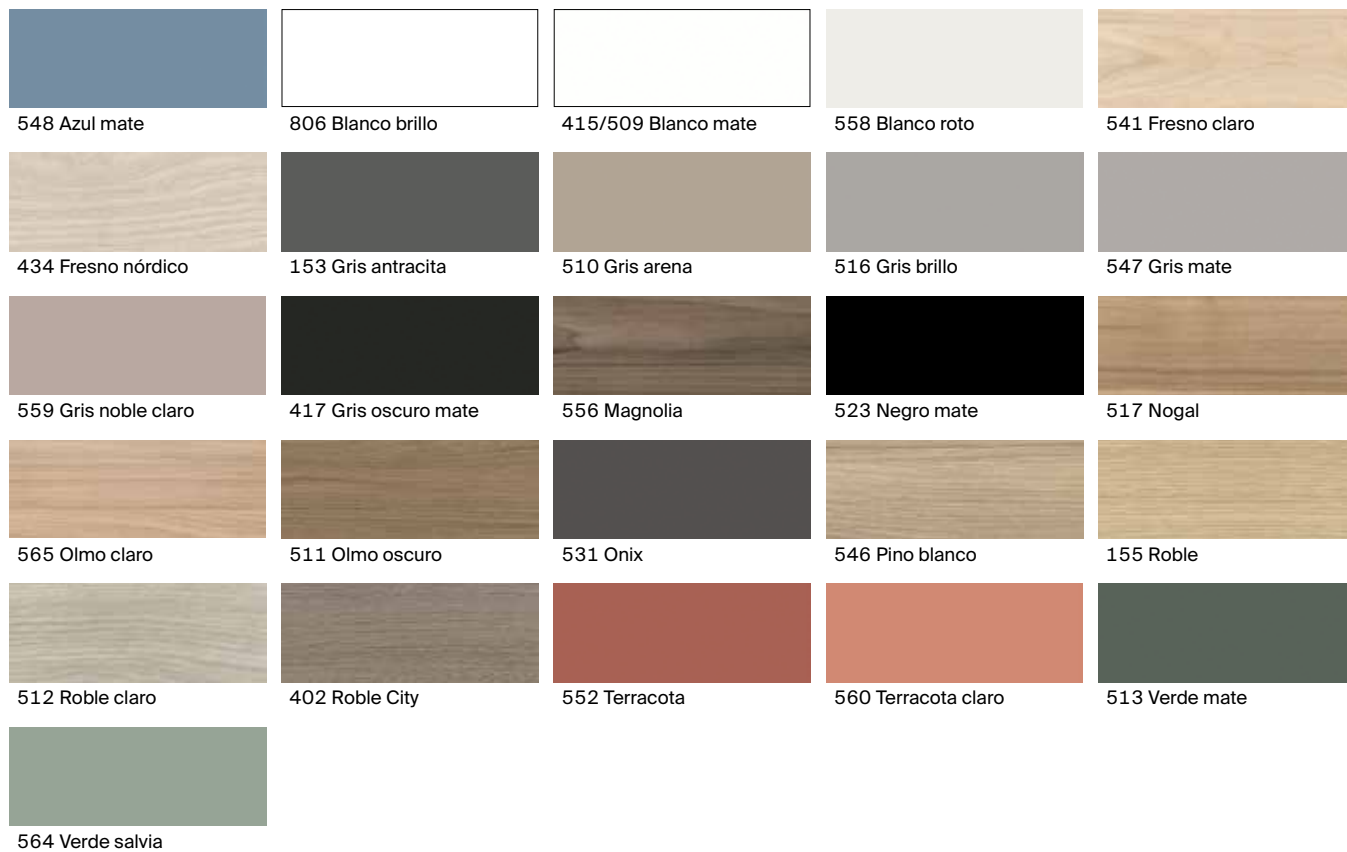

Acabados

Muebles de baño	Beyond	Carmen	Inspira	Tura	Ona	The Gap	Victoria-N	Victoria
548 Azul mate						•		
806 Blanco brillo	•					•		•
415 Blanco		•*						
509 Blanco mate		•	•		•	•	•	
558 Blanco roto				•				
541 Fresno claro							•	
434 Fresno nórdico						•		•
510 Gris arena			•		•			
516 Gris brillo								•
547 Gris mate						•		
559 Gris noble claro				•				
417 Gris oscuro		•*						
556 Magnolia			•					
523 Negro mate		•						
517 Nogal						•	•	•
565 Olmo claro				•				
511 Olmo oscuro					•			
531 Onix							•	
546 Pino blanco			•					
512 Roble claro					•			
402 Roble City	•					•		•
552 Terracota			•					
560 Terracota claro				•				
513 Verde mate					•			
564 Verde salvia							•	

* Muebles hasta fin de existencias