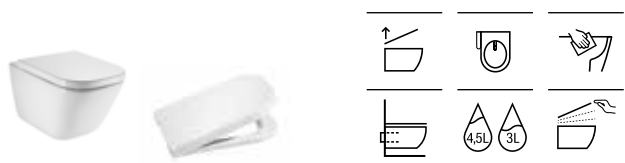

Inodoro suspendido		
540 mm de longitud		Blanco
Taza suspendida Roca Rimless® con fijaciones ocultas	A34647L000	€ 216,00
Asiento y tapa de Supralit®, de caída amortiguada	A80147200B	€ 110,00
Asiento y tapa de Supralit®	A80147000B	€ 59,00