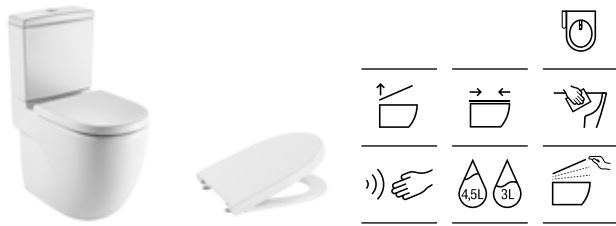

* No compatible con pedestal o semipedestal

Lavabo Compacto		Blanco
con juego de fijación		
600 x 320	Orificio a la derecha A32724T000	€ 127,00
600 x 320	Orificio a la izquierda A32724X000	€ 127,00
550 x 320	Orificio a la derecha A32724Y000	€ 119,00
350 x 320	Orificio a la derecha A327249000	€ 93,50
Semipedestal	A337242000	€ 76,00
Opcional:		Cromado
Toallero (admite en ambos lados)	A816291001	€ 69,50

Lavamanos Compacto		Blanco
con juego de fijación		
450 x 250	A327248000	€ 109,00

Lavabo movilidad reducida		Blanco
con juego de fijación		
700 x 570	A32724H000	€ 187,00

Meridian

Inodoro de tanque bajo compacto adosado a pared		Blanco
600 mm de longitud		
Taza para tanque bajo Roca Rimless® de salida dual con codo, juego de fijación y fijación codo pared. Incluye codo de evacuación	A34224L000	€ 263,00
Tanque completo con juego de mecanismos de doble descarga 4,5/3 litros	A341241000	€ 217,00
Tanque con mecanismo Touchless	A34R240000	€ 289,00
Asiento y tapa de Supralit®, de caída amortiguada	A8012AC00B	€ 125,00
Asiento y tapa de Supralit®, de caída libre	A8012AB00B	€ 70,70