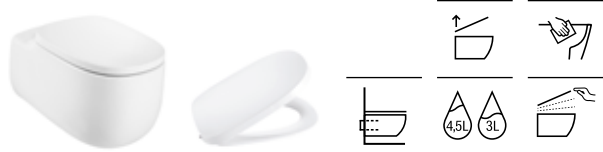

*Hasta fin de existencias

Beyond

Lavabo de sobre encimera Fineceramic®

Incluye desagüe universal con tapón cerámico Ø72 mm

		Blanco	Colores mate
585 x 455 x 150	A3270B8..0	€ 510,00	€ 611,00
455 x 455 x 150	A3270B9..0	€ 466,00	€ 562,00